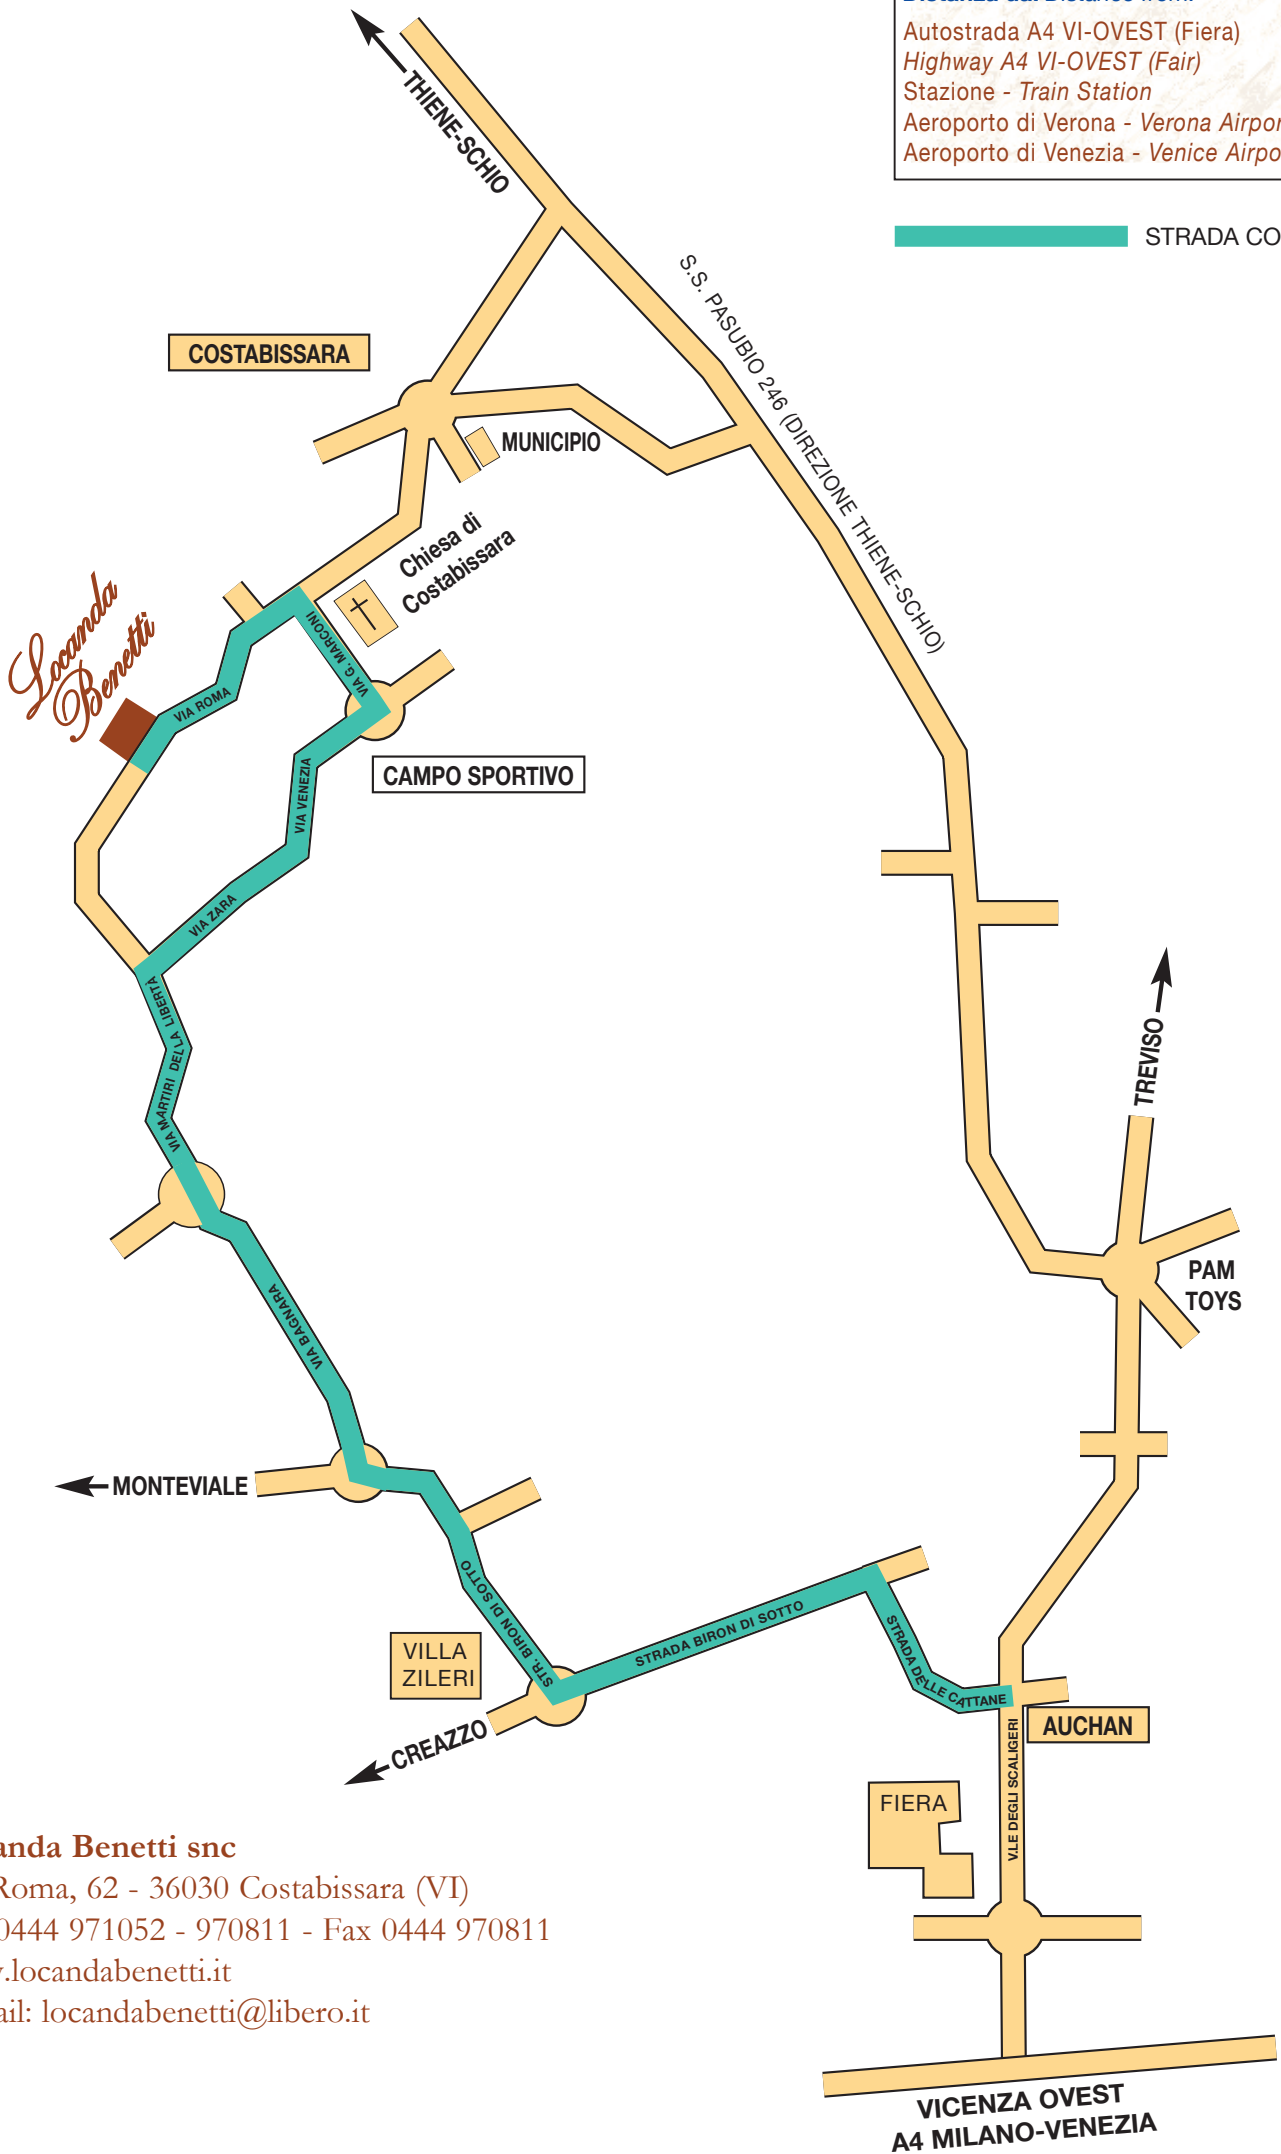

Distanza da: *Distance from:*

Autostrada A4 VI-OVEST (Fiera)	Km. 6
Highway A4 VI-OVEST (Fair)	Km. 8
Stazione - Train Station	Km. 8
Aeroporto di Verona - Verona Airport	Km. 40
Aeroporto di Venezia - Venice Airport	Km. 55

 STRADA CONSIGLIATA

Locanda Benetti snc

Via Roma, 62 - 36030 Costabissara (VI)

Tel. 0444 971052 - 970811 - Fax 0444 970811

www.locandabenetti.it

E-mail: locandabenetti@libero.it